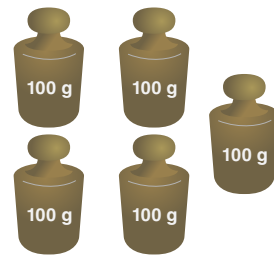

Gewichten

1 kilo = 2 pond = 10 ons

1 kilo = 1000 g

1 pond = 500 g

1 ons = 100 g