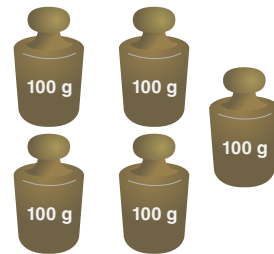

Gewichten

1 kilo = 2 pond = 10 ons

1 kilo = 1000 g

1 pond = 500 g

1 ons = 100 g